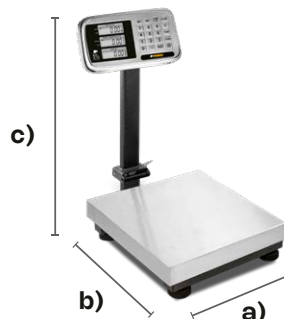

## 80 kg

Capacidad máxima

Pantallas para usuario y cliente

Funciones de caja registradora

Pantallas iluminadas

MODELO	BP-80
Capacidad	80 kg
División mínima	10 g
Material del plato	Acero inoxidable
Medidas del plato	31 x 35 cm
Alimentación	110 - 240 Vca
Adaptador de ca/cc:	6 Vcc 0.5 Ah
Batería recargable	4 Vcc / 4 Ah
Clase	Medía III

## DIFERENCIAS CONTRA LA COMPETENCIA

- Pantallas con vista al cliente
- Plato de acero inoxidable que evita la oxidación
- Sistema plegable para fácil transportación

Indicador de acero inoxidable incluido

### DIMENSIONES BP-80

- a) Frente: 31 cm
- b) Profundidad: 45 cm
- c) Altura: 48 cm
- Peso: 6 kg